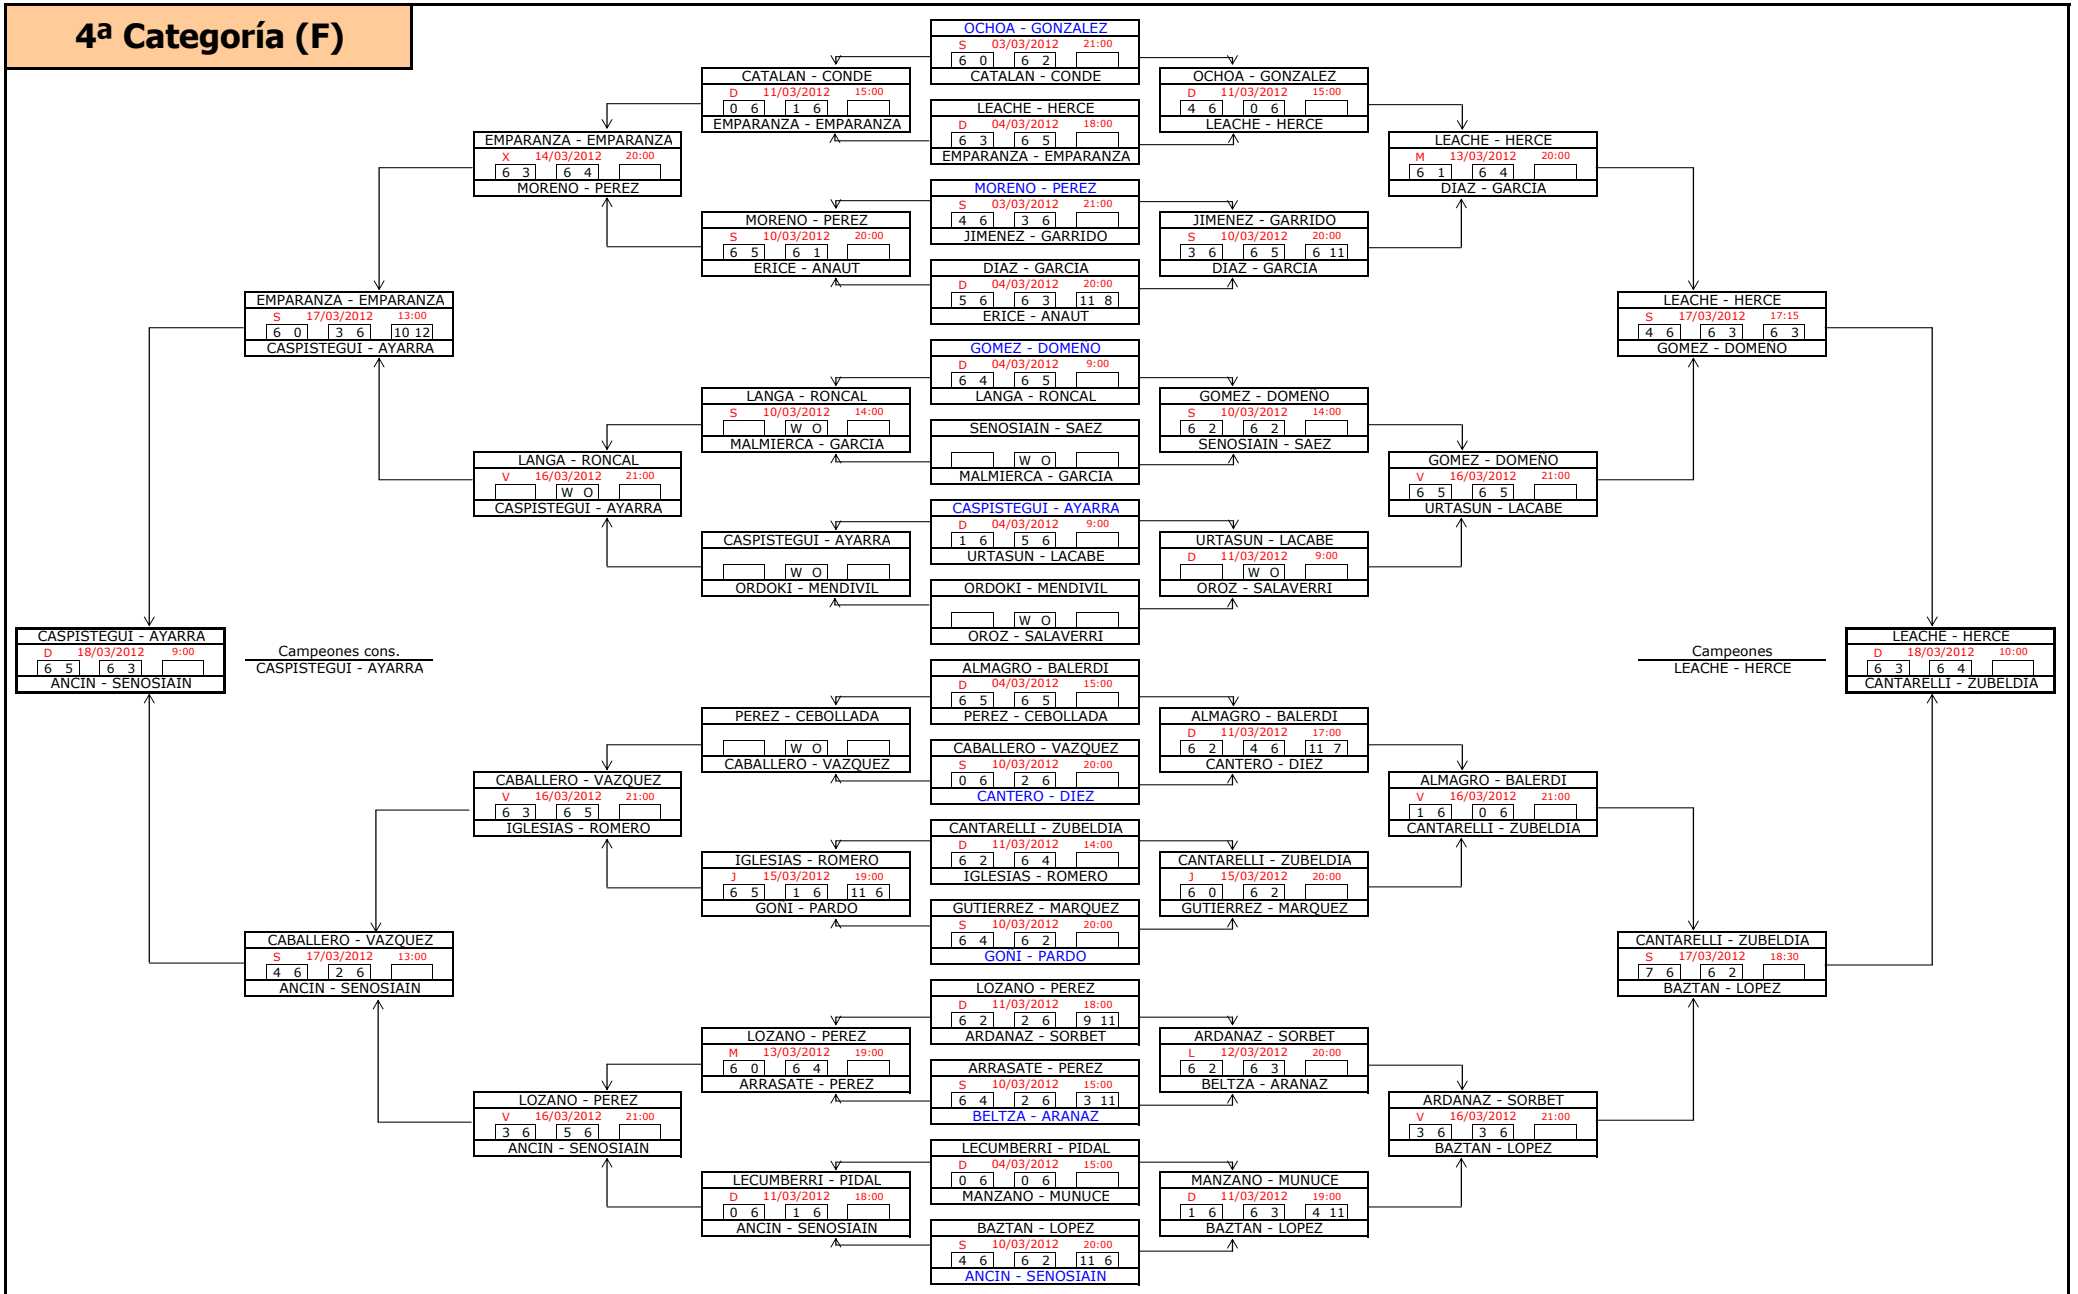

CORREDOR - GARCIA		
D	04/03/2012	19:00
2 6	2 6	
SAIZ - LIZARRAGA		

LASPALAS - ZARATIEGUI		
S	17/03/2012	12:00
4 6	6 5	5 11
BAIGORRI - CIFRIAN		

BAIGORRI - CIFRIAN		
S	03/03/2012	11:00
6 2	4 6	1 6
CORREDOR - GARCIA		

SAIZ - LIZARRAGA		
S	03/03/2012	16:00
7 5	6 4	
TURRILLAS - LURI		

ZAMORA - GONI		
S	10/03/2012	20:00
6 0	6 2	
ESCUDERO - RON		

ZAMORA - GONI		
S	17/03/2012	19:45
7 6	6 1	
GIMENO - CARRASCAL		

ESCUDERO - RON		
W O		
ECHANIZ - IRIGARAY		

TORRES - MAGANA		
W O		
ECHANIZ - IRIGARAY		

ECHANIZ - IRIGARAY		
D	11/03/2012	18:00
1 6	2 6	
ACERO - OTANO		

ACERO - OTANO		
S	17/03/2012	16:00
1 6	0 6	
GARAI - GARAI		

ECHANIZ - IRIGARAY		
S	17/03/2012	13:00
7 5	7 6	
SAIZ - LIZARRAGA		

SAIZ - LIZARRAGA		
S	10/03/2012	16:00
0 6	0 6	
GARAI - GARAI		

3ª Categoría (F)

4ª Categoría (F)

5ª Categoría (F)