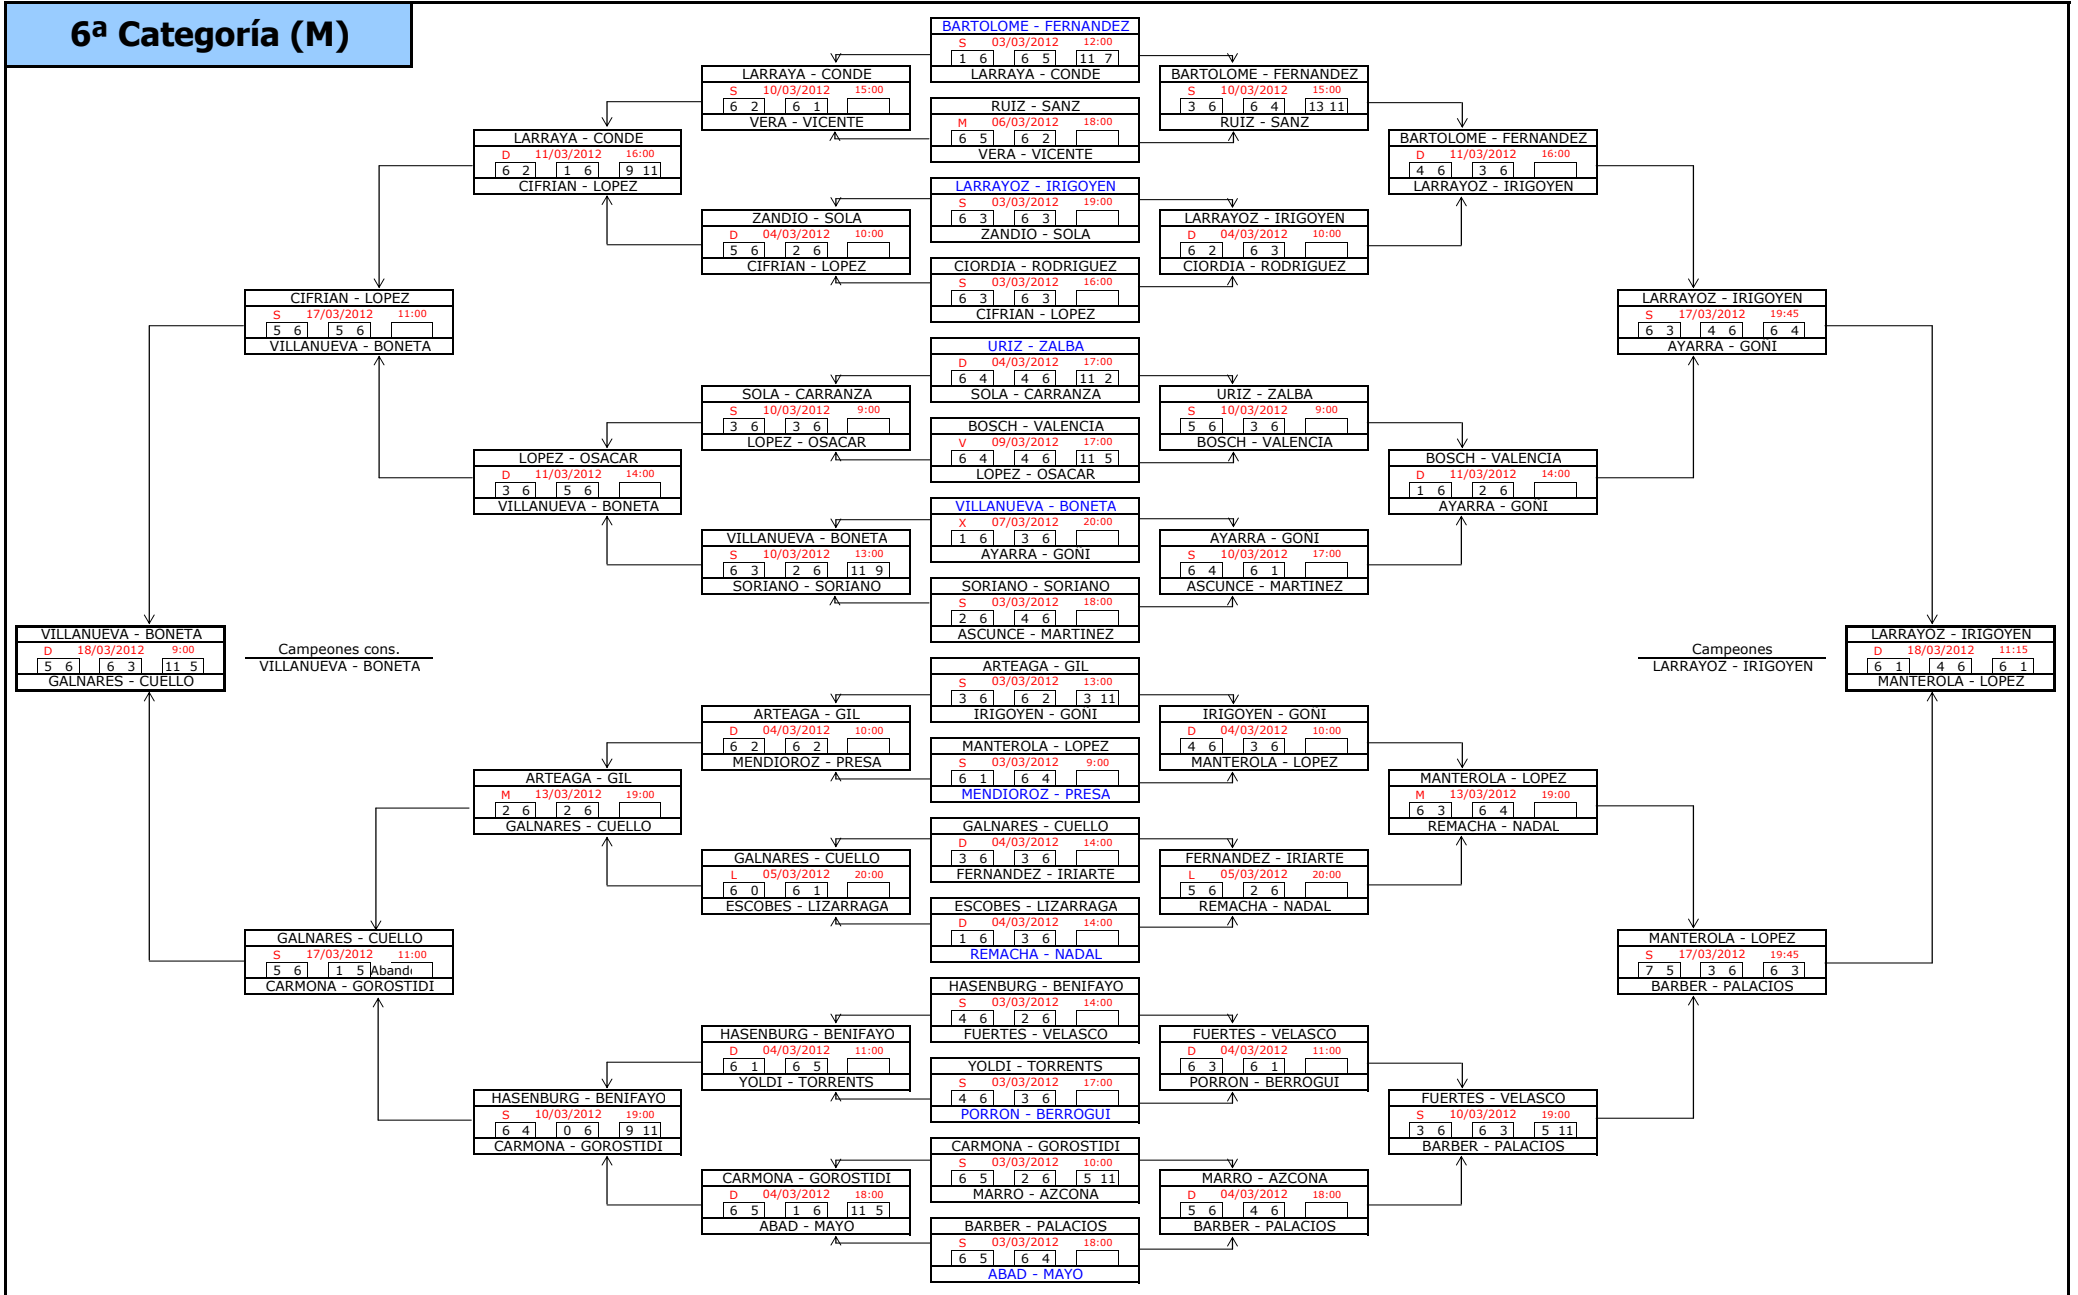

1ª Categoría (M)

FASE PREVIA

FASE FINAL

Campeones cons.
CAMPO - JIMENEZ

5º puesto
TORRES - LERGA

Campeones
SANTOS - GONZALEZ

2ª Categoría (M)

3ª Categoría (M)

4ª Categoría (M)

5ª Categoría (M)

6ª Categoría (M)

9ª Categoría (M)

10ª Categoría (M)

1ª Categoría (F)

FASE PREVIA

FASE FINAL

ESCUDERO - RON		
D	04/03/2012	12:00
6 1	6 1	
TOME - LANASPA		

TORRES - MAGANA		
V	09/03/2012	19:00
6 4	6 1	
OSSES - CASADO		

TORRES - MAGANA		
S	10/03/2012	19:00
6 3	6 2	
VALERO - LARRANETA		

LURI - MORALES		
V	09/03/2012	20:00
0 6	0 6	
ELORZ - MEDRANO		

ECHANIZ - IRIGARAY		
S	10/03/2012	17:00
2 6	3 6	
ECHANIZ - IRIGARAY		

LURI - MORALES		
S	10/03/2012	17:00
4 6	5 6	
LASPALAS - ZARATIEGUI		

BAIGORRI - CIFRIAN		
S	03/03/2012	11:00
6 2	4 6	1 6
CORREDOR - GARCIA		