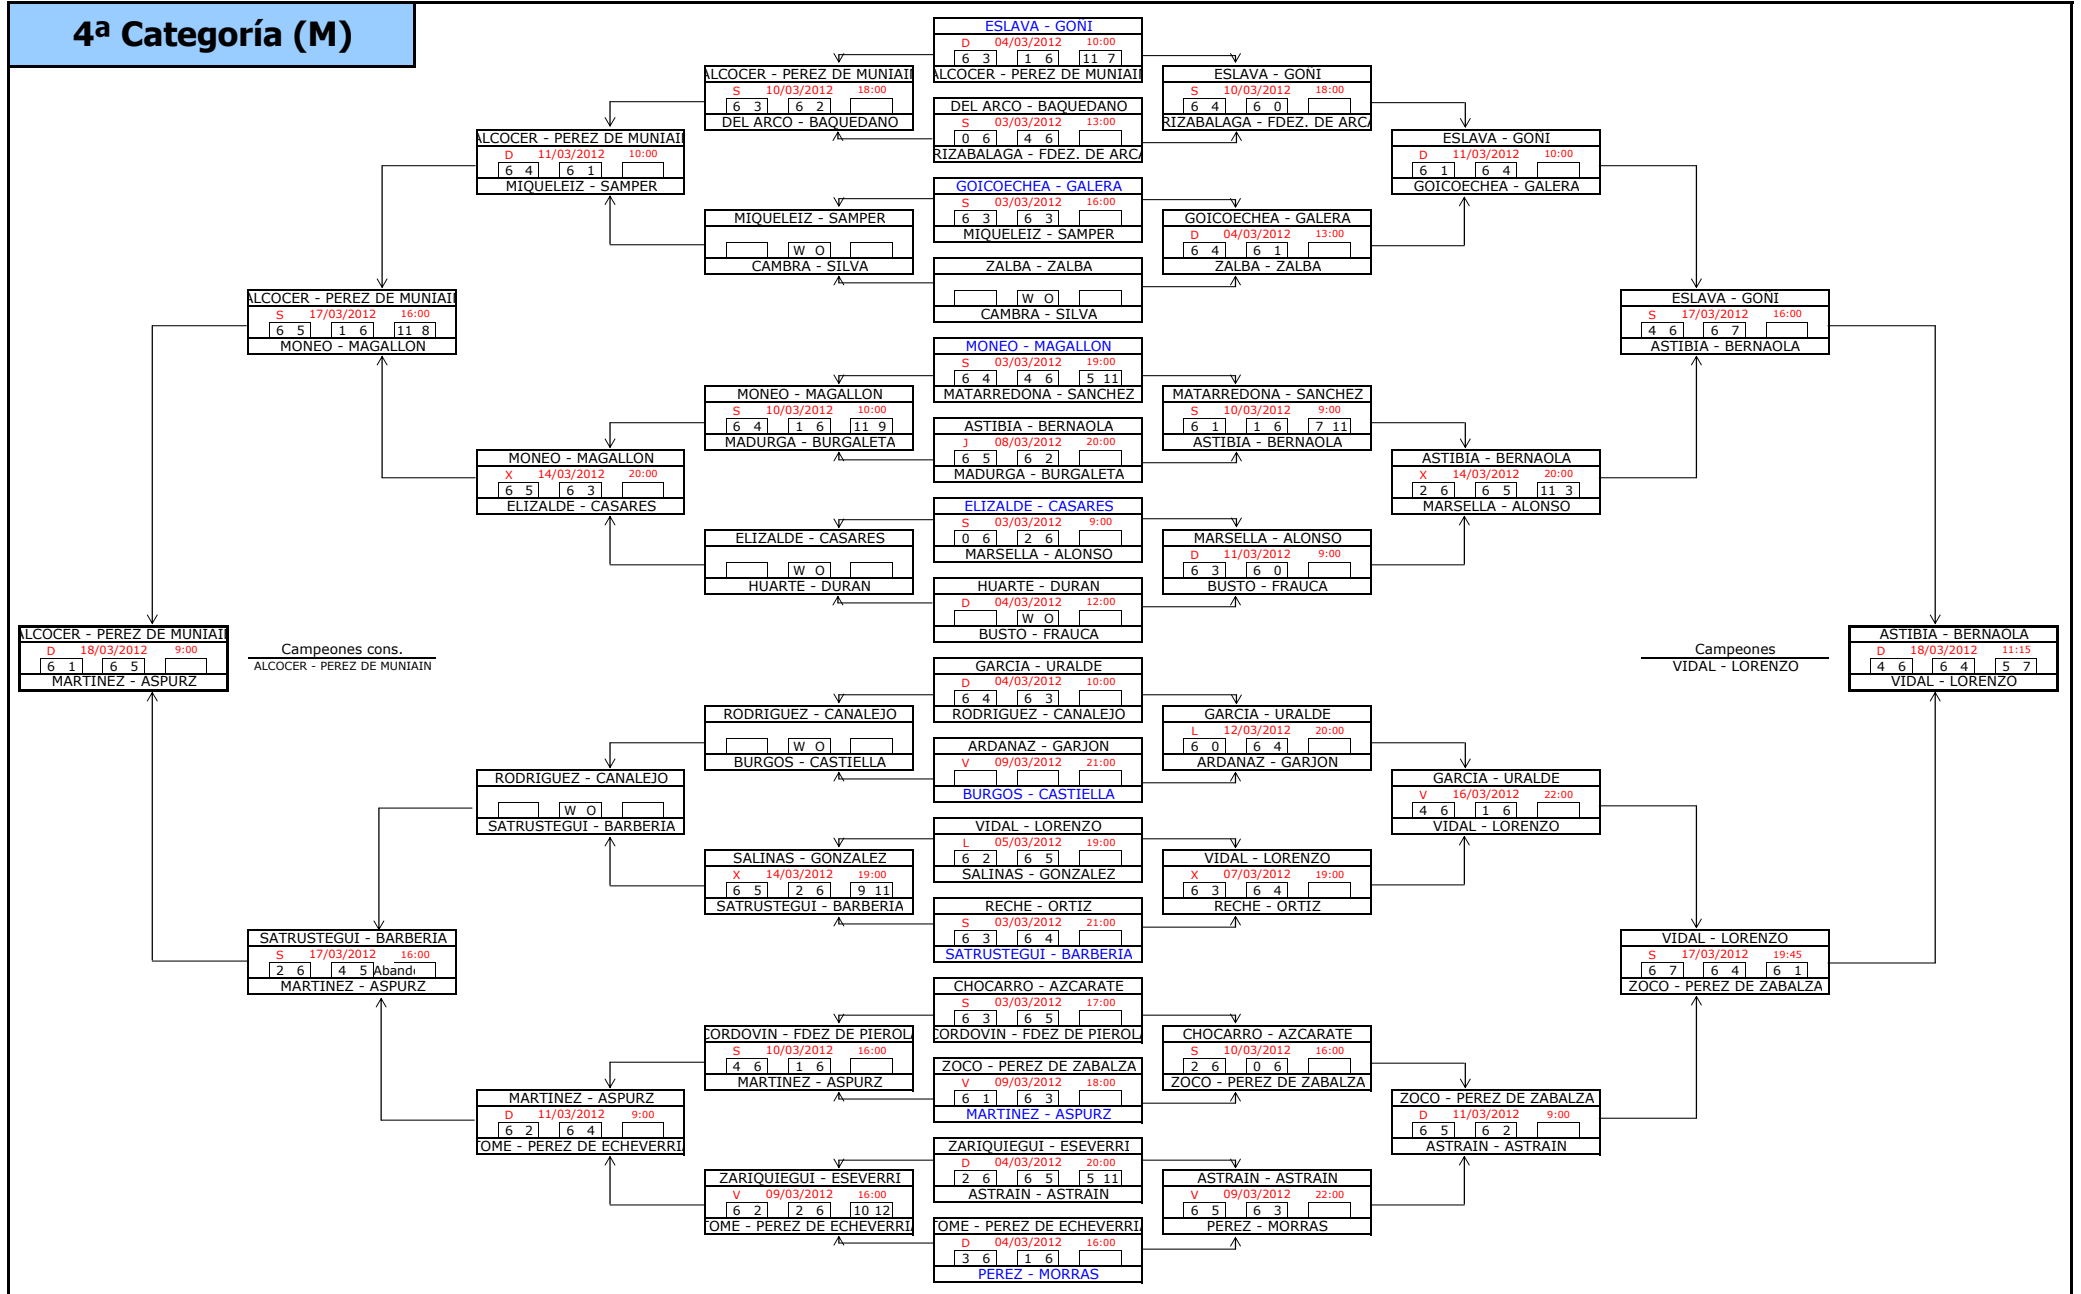

1ª Categoría (M)

FASE PREVIA

FASE FINAL

Campeones cons.
CAMPO - JIMENEZ

5º puesto
TORRES - LERGA

Campeones
SANTOS - GONZALEZ

2ª Categoría (M)

3ª Categoría (M)

4ª Categoría (M)

5ª Categoría (M)

6ª Categoría (M)

9ª Categoría (M)

10ª Categoría (M)

1ª Categoría (F)

FASE PREVIA

FASE FINAL

ECHANIZ - IRIGARAY		
S	10/03/2012	17:00
2 6	3 6	
ECHANIZ - IRIGARAY		

LURI - MORALES		
S	10/03/2012	17:00
4 6	5 6	
LASPALAS - ZARATIEGUI		

BAIGORRI - CIFRIAN		
S	03/03/2012	11:00
6 2	4 6	1 6
CORREDOR - GARCIA		

TORRES - MAGANA		
W O		
ECHANIZ - IRIGARAY		

ECHANIZ - IRIGARAY		
D	11/03/2012	18:00
1 6	2 6	
ACERO - OTANO		

ACERO - OTANO		
S	17/03/2012	16:00
1 6	0 6	
GARAI - GARAI		

ECHANIZ - IRIGARAY		
S	17/03/2012	13:00
7 5	7 6	
SAIZ - LIZARRAGA		