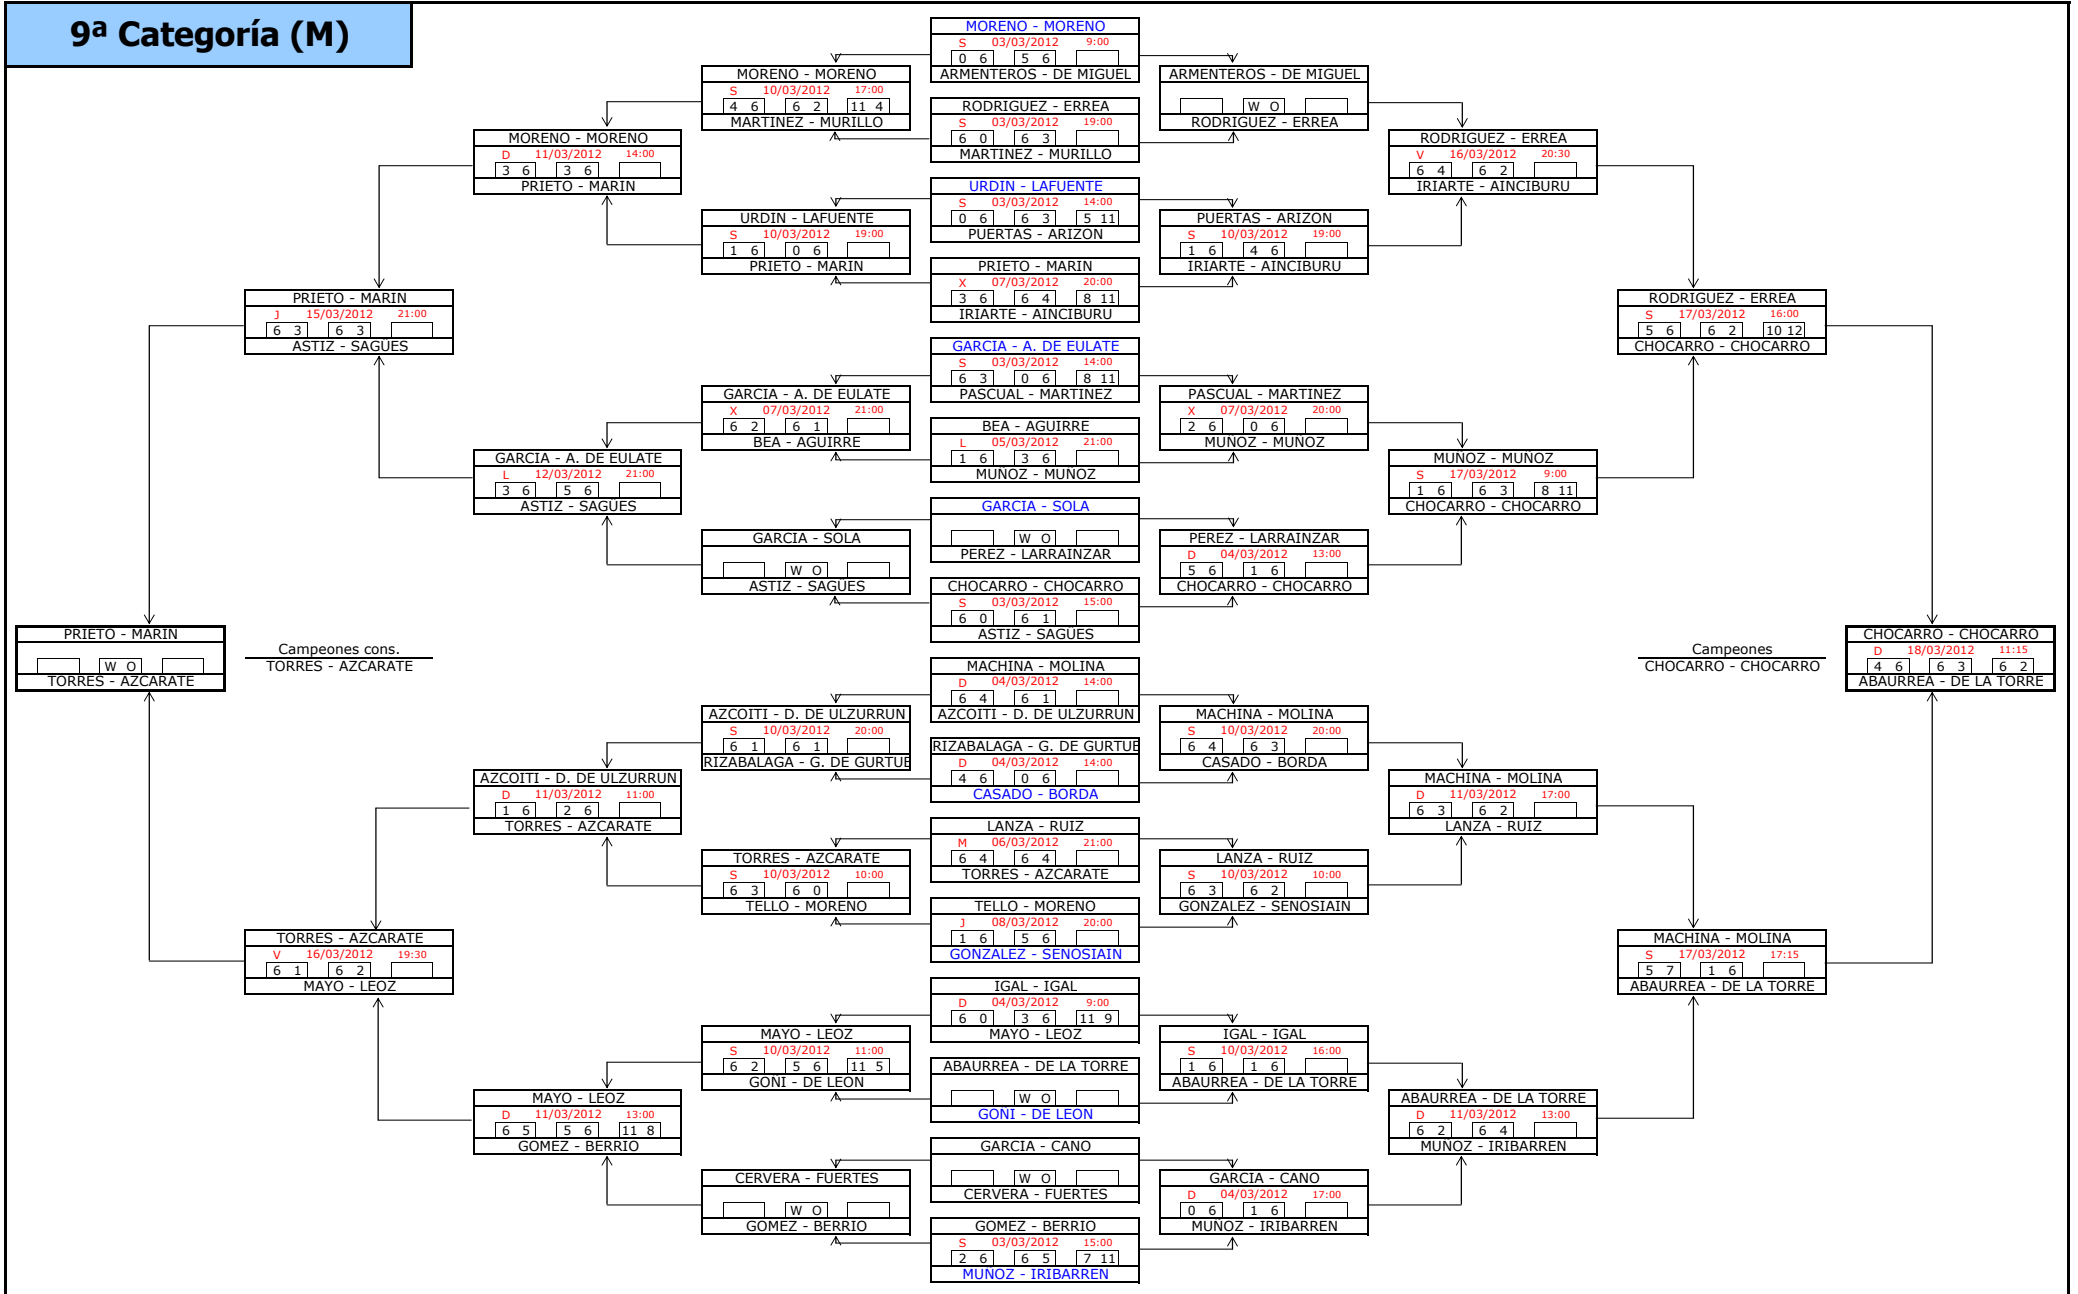

4ª Categoría (M)

5ª Categoría (M)

6ª Categoría (M)

9ª Categoría (M)

10ª Categoría (M)

1ª Categoría (F)

FASE PREVIA

FASE FINAL

ESCUDERO - RON		
D	04/03/2012	12:00
6 1	6 1	
TOME - LANASPA		

TORRES - MAGANA		
V	09/03/2012	19:00
6 4	6 1	
OSSES - CASADO		

TORRES - MAGANA		
S	10/03/2012	19:00
6 3	6 2	
VALERO - LARRANETA		

LURI - MORALES		
V	09/03/2012	20:00
0 6	0 6	
ELORZ - MEDRANO		

ECHANIZ - IRIGARAY		
S	10/03/2012	17:00
2 6	3 6	
ECHANIZ - IRIGARAY		

LURI - MORALES		
S	10/03/2012	17:00
4 6	5 6	
LASPALAS - ZARATIEGUI		

BAIGORRI - CIFRIAN		
S	03/03/2012	11:00
6 2	4 6	1 6
CORREDOR - GARCIA		