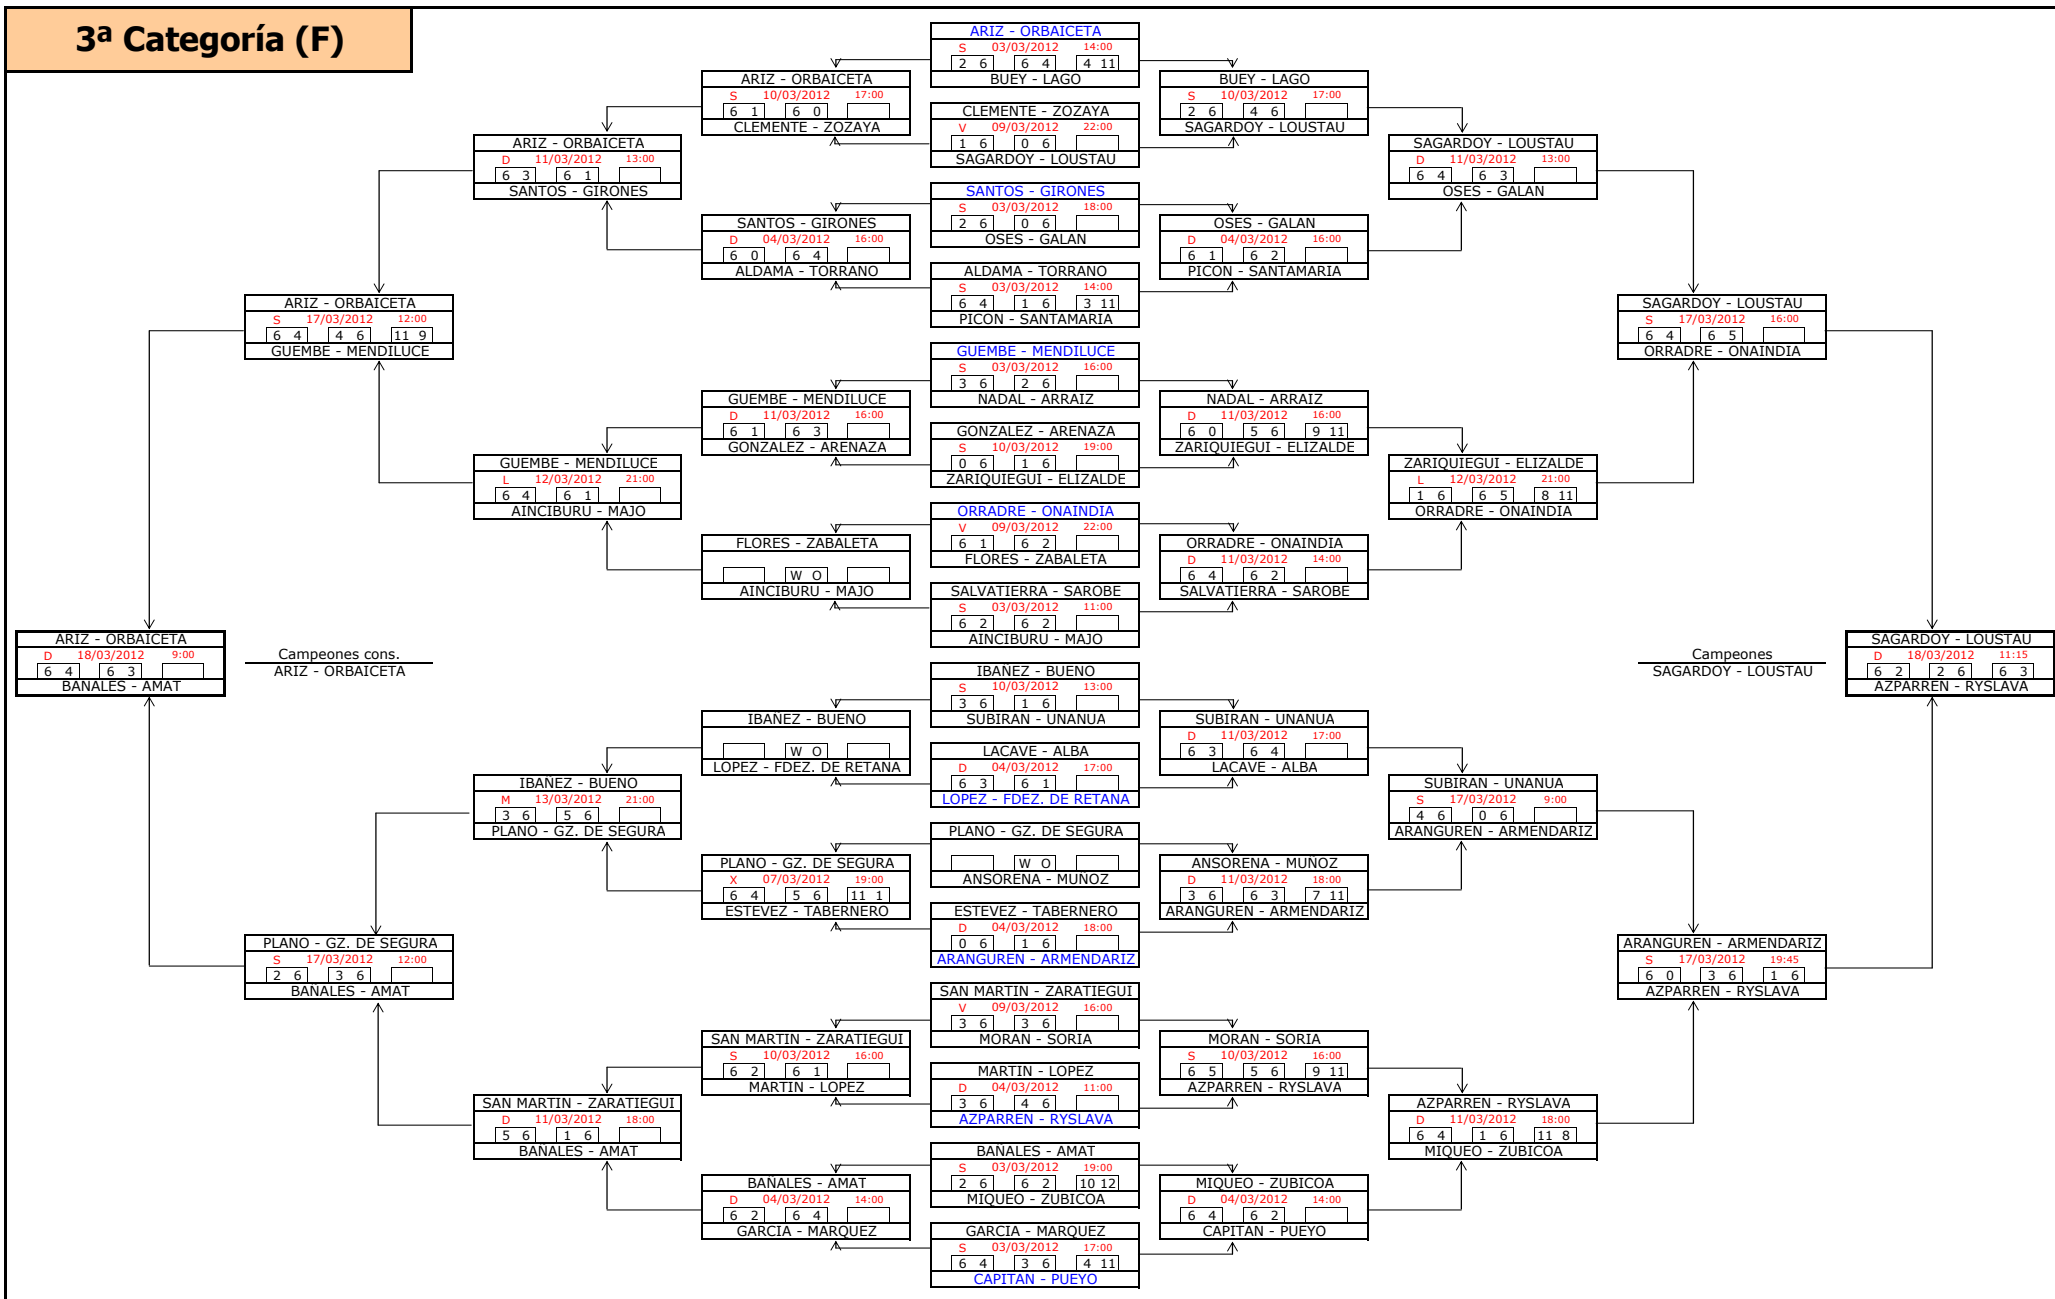

CORREDOR - GARCIA		
D	04/03/2012	19:00
2 6	2 6	
SAIZ - LIZARRAGA		

LASPALAS - ZARATIEGUI		
S	17/03/2012	12:00
4 6	6 5	5 11
BAIGORRI - CIFRIAN		

BAIGORRI - CIFRIAN		
S	03/03/2012	11:00
6 2	4 6	1 6
CORREDOR - GARCIA		

SAIZ - LIZARRAGA		
S	03/03/2012	16:00
7 5	6 4	
TURRILLAS - LURI		

ZAMORA - GONI		
S	10/03/2012	20:00
6 0	6 2	
ESCUDERO - RON		

ZAMORA - GONI		
S	17/03/2012	19:45
7 6	6 1	
GIMENO - CARRASCAL		

ESCUDERO - RON		
W O		
ECHANIZ - IRIGARAY		

TORRES - MAGANA		
W O		
ECHANIZ - IRIGARAY		

ECHANIZ - IRIGARAY		
D	11/03/2012	18:00
1 6	2 6	
ACERO - OTANO		

ACERO - OTANO		
S	17/03/2012	16:00
1 6	0 6	
GARAI - GARAI		

ECHANIZ - IRIGARAY		
S	17/03/2012	13:00
7 5	7 6	
SAIZ - LIZARRAGA		

SAIZ - LIZARRAGA		
S	10/03/2012	16:00
0 6	0 6	
GARAI - GARAI		

3ª Categoría (F)

4ª Categoría (F)

5ª Categoría (F)