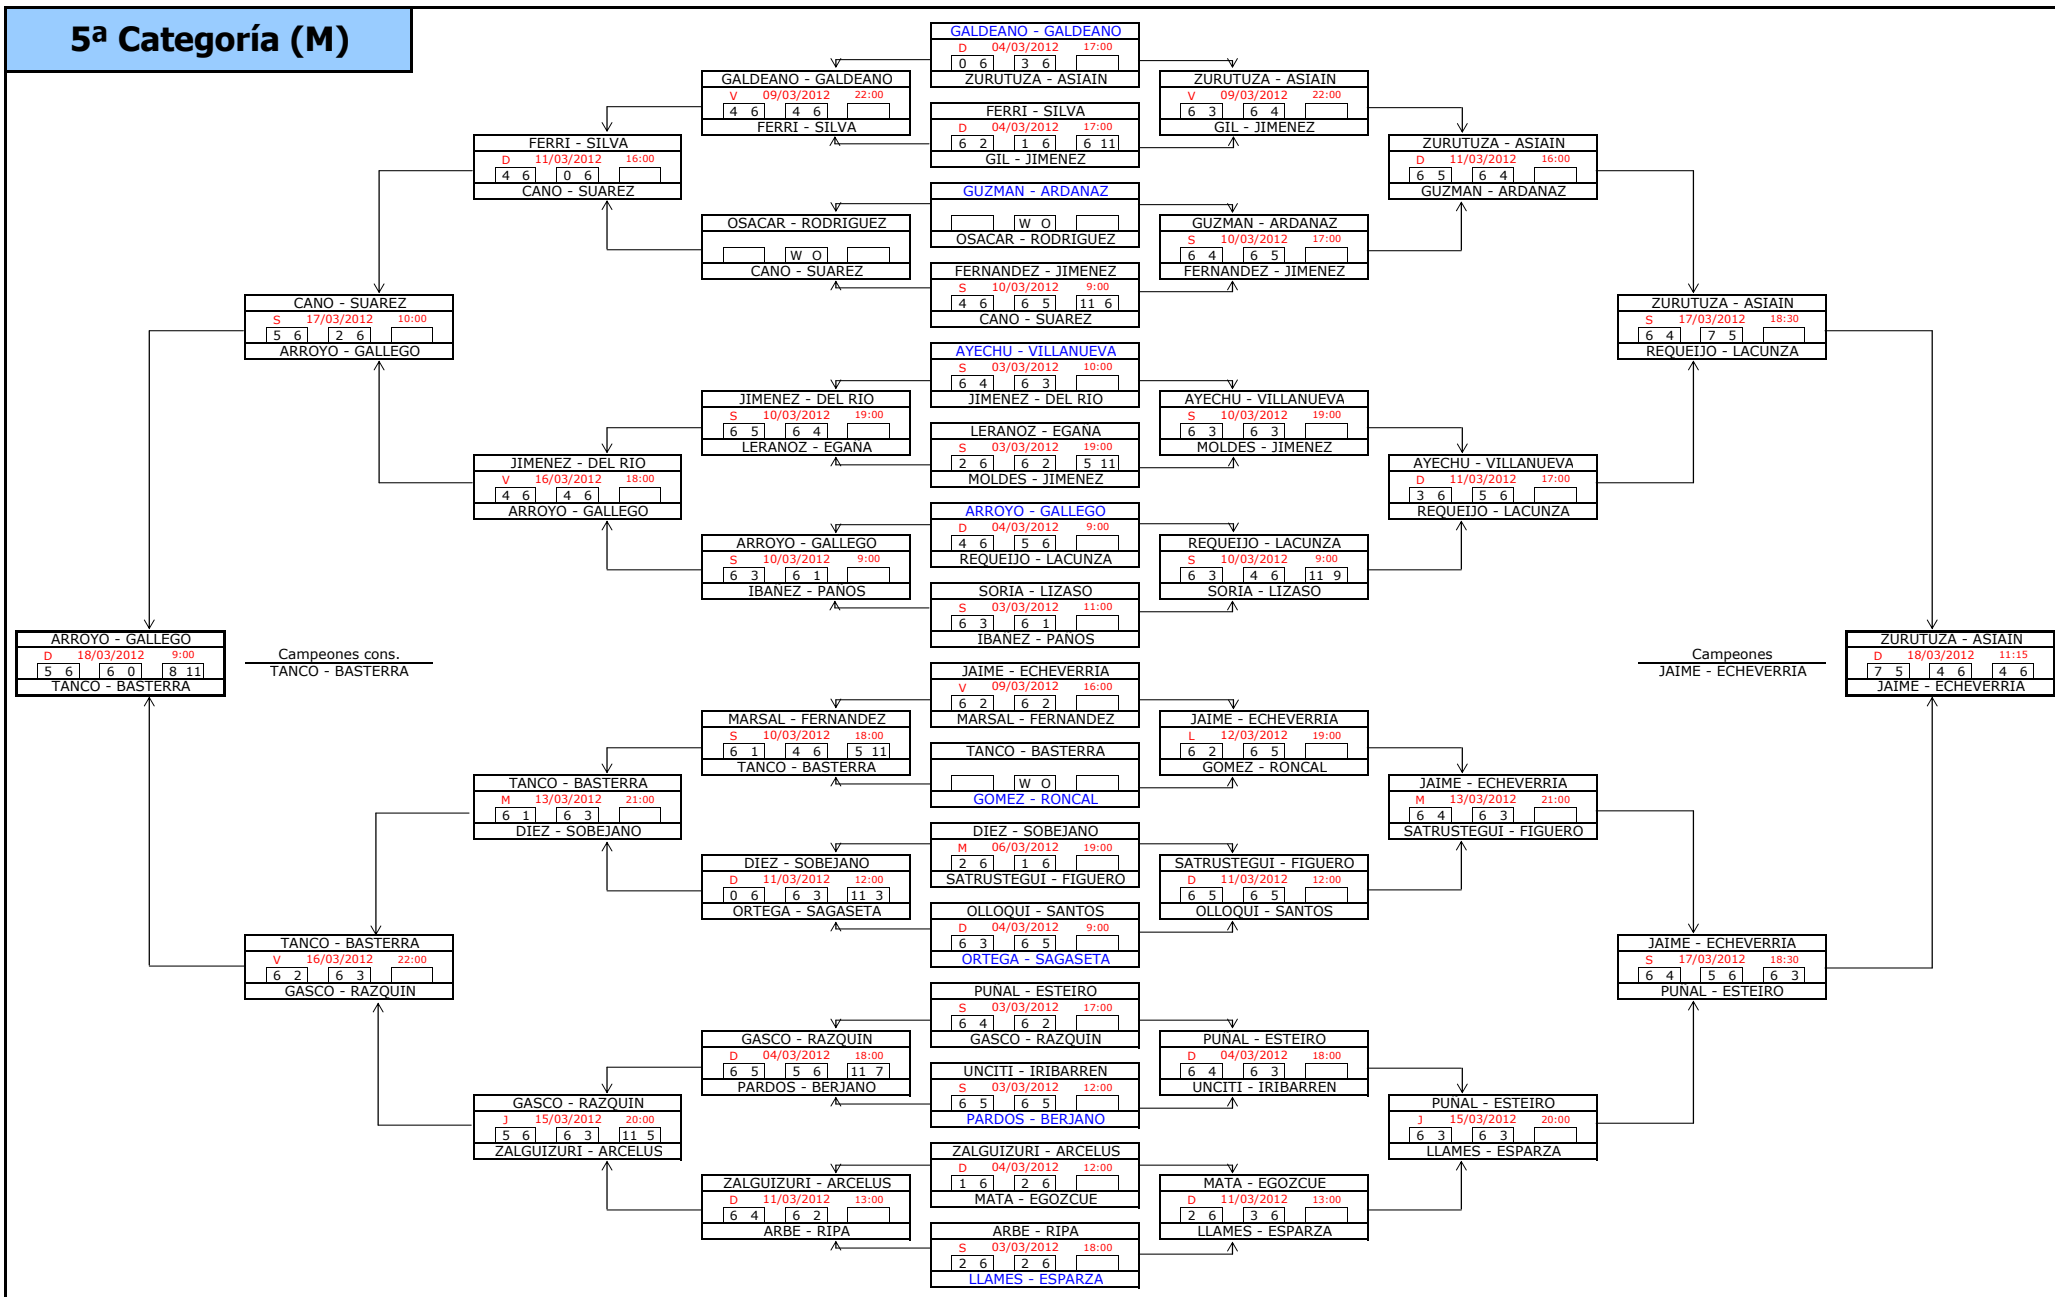

1ª Categoría (M)

FASE PREVIA

FASE FINAL

Campeones cons.
CAMPO - JIMENEZ

5º puesto
TORRES - LERGA

Campeones
SANTOS - GONZALEZ

2ª Categoría (M)

3ª Categoría (M)

4ª Categoría (M)

5ª Categoría (M)

6ª Categoría (M)

9ª Categoría (M)

10ª Categoría (M)

1ª Categoría (F)

FASE PREVIA

FASE FINAL

ESCUDERO - RON		
D	04/03/2012	12:00
6 1	6 1	
TOME - LANASPA		

TORRES - MAGANA		
V	09/03/2012	19:00
6 4	6 1	
OSSES - CASADO		

TORRES - MAGANA		
S	10/03/2012	19:00
6 3	6 2	
VALERO - LARRANETA		

LURI - MORALES		
V	09/03/2012	20:00
0 6	0 6	
ELORZ - MEDRANO		

ECHANIZ - IRIGARAY		
S	10/03/2012	17:00
2 6	3 6	
ECHANIZ - IRIGARAY		

LURI - MORALES		
S	10/03/2012	17:00
4 6	5 6	
LASPALAS - ZARATIEGUI		

BAIGORRI - CIFRIAN		
S	03/03/2012	11:00
6 2	4 6	1 6
CORREDOR - GARCIA		