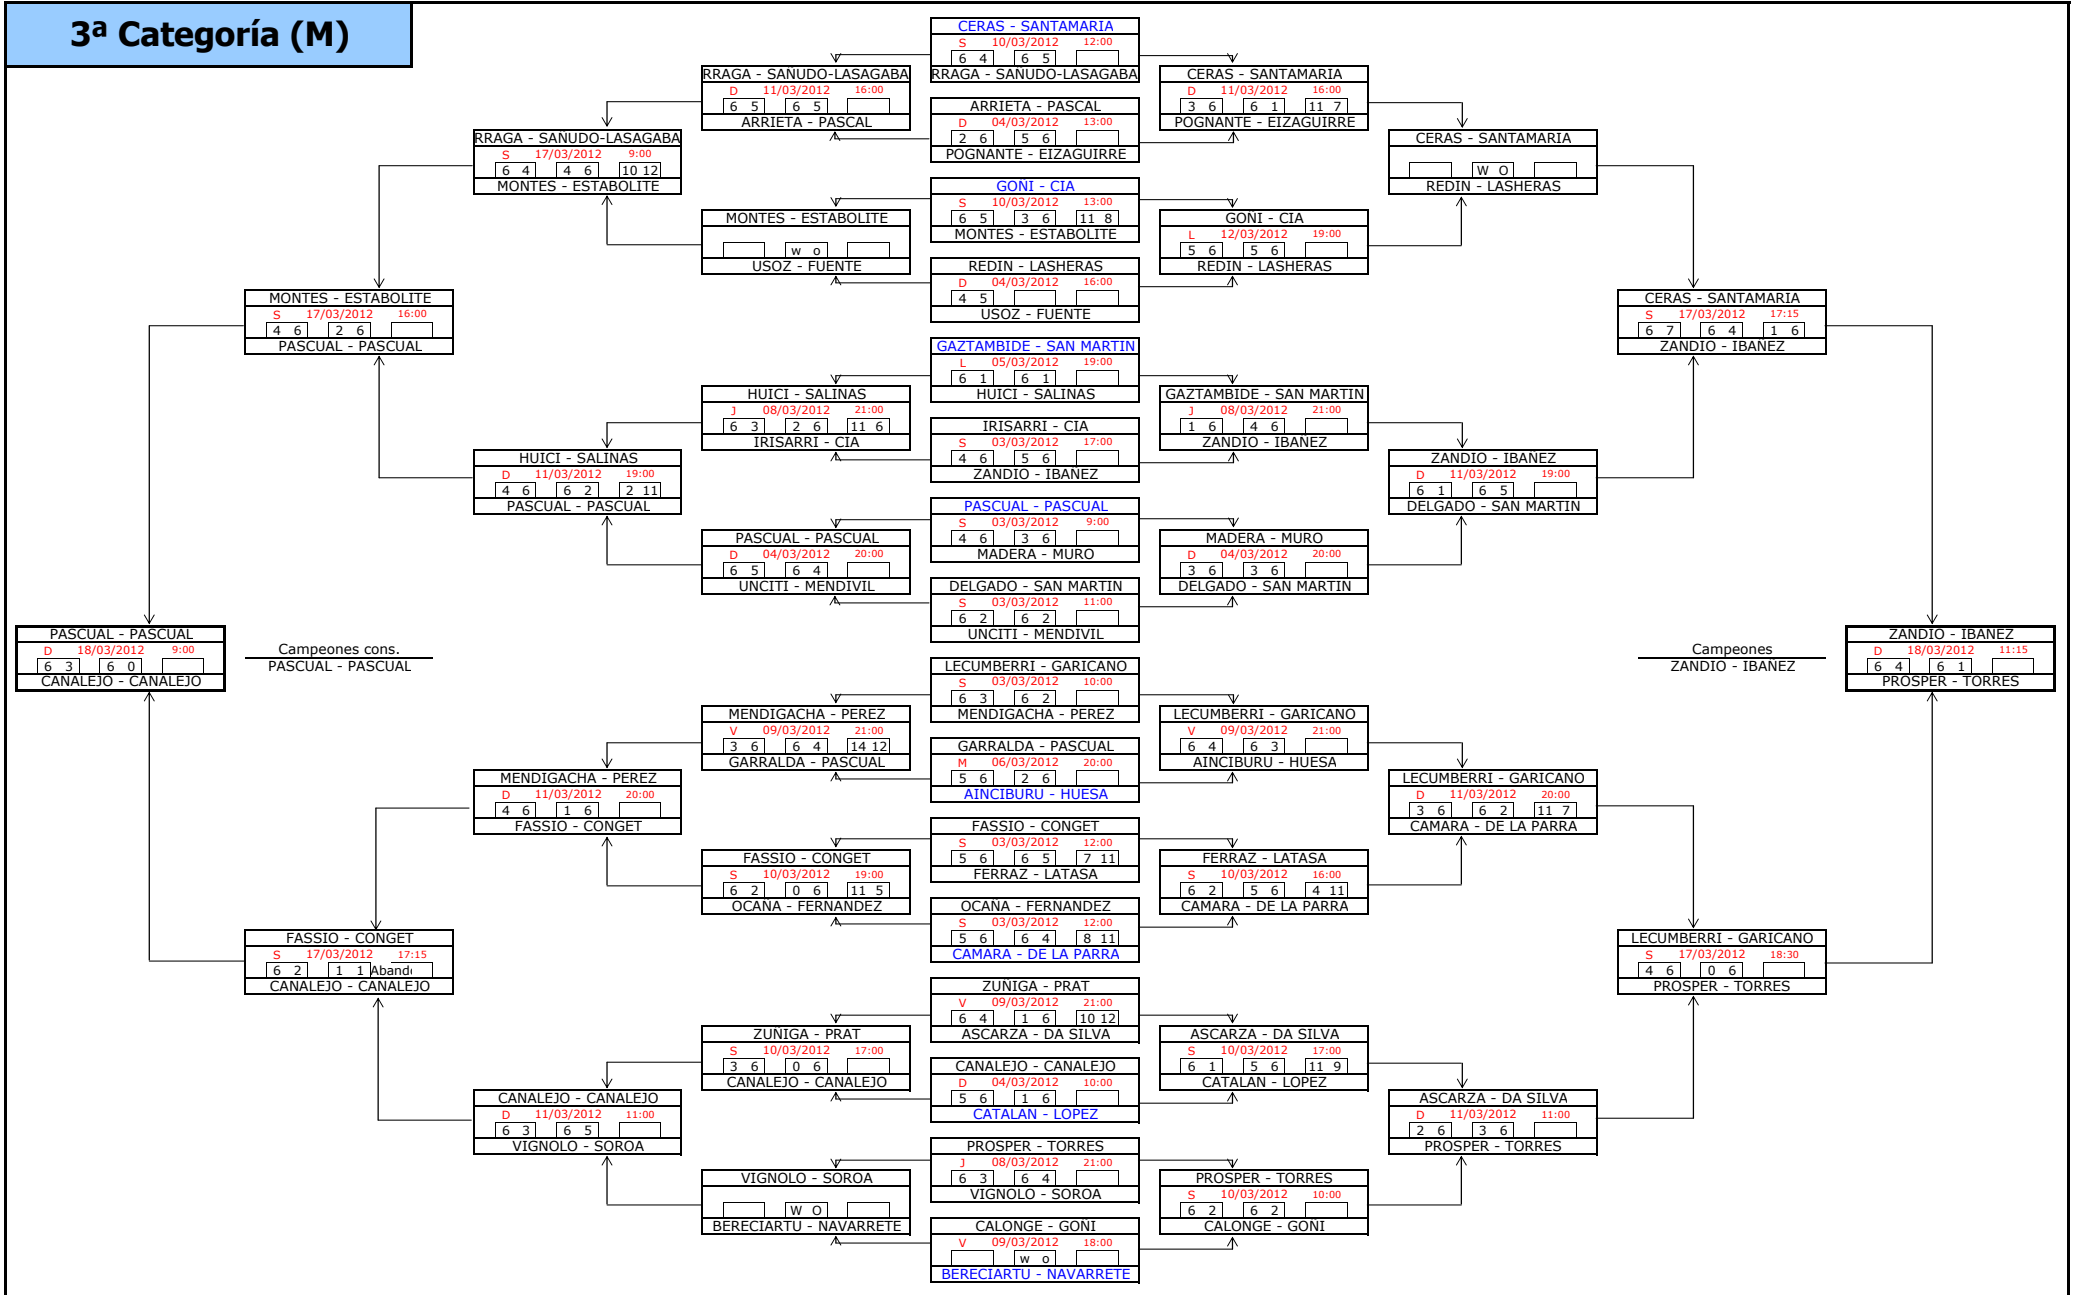

1ª Categoría (M)

FASE PREVIA

FASE FINAL

Campeones cons.
CAMPO - JIMENEZ

5º puesto
TORRES - LERGA

Campeones
SANTOS - GONZALEZ

2ª Categoría (M)

3ª Categoría (M)

4ª Categoría (M)

5ª Categoría (M)

6ª Categoría (M)

9ª Categoría (M)

10ª Categoría (M)

1ª Categoría (F)

FASE PREVIA

FASE FINAL

ESCUDERO - RON		
D	04/03/2012	12:00
6 1	6 1	
TOME - LANASPA		

TORRES - MAGANA		
V	09/03/2012	19:00
6 4	6 1	
OSSES - CASADO		

TORRES - MAGANA		
S	10/03/2012	19:00
6 3	6 2	
VALERO - LARRANETA		

LURI - MORALES		
V	09/03/2012	20:00
0 6	0 6	
ELORZ - MEDRANO		

ECHANIZ - IRIGARAY		
S	10/03/2012	17:00
2 6	3 6	
ECHANIZ - IRIGARAY		

LURI - MORALES		
S	10/03/2012	17:00
4 6	5 6	
LASPALAS - ZARATIEGUI		

BAIGORRI - CIFRIAN		
S	03/03/2012	11:00
6 2	4 6	1 6
CORREDOR - GARCIA		