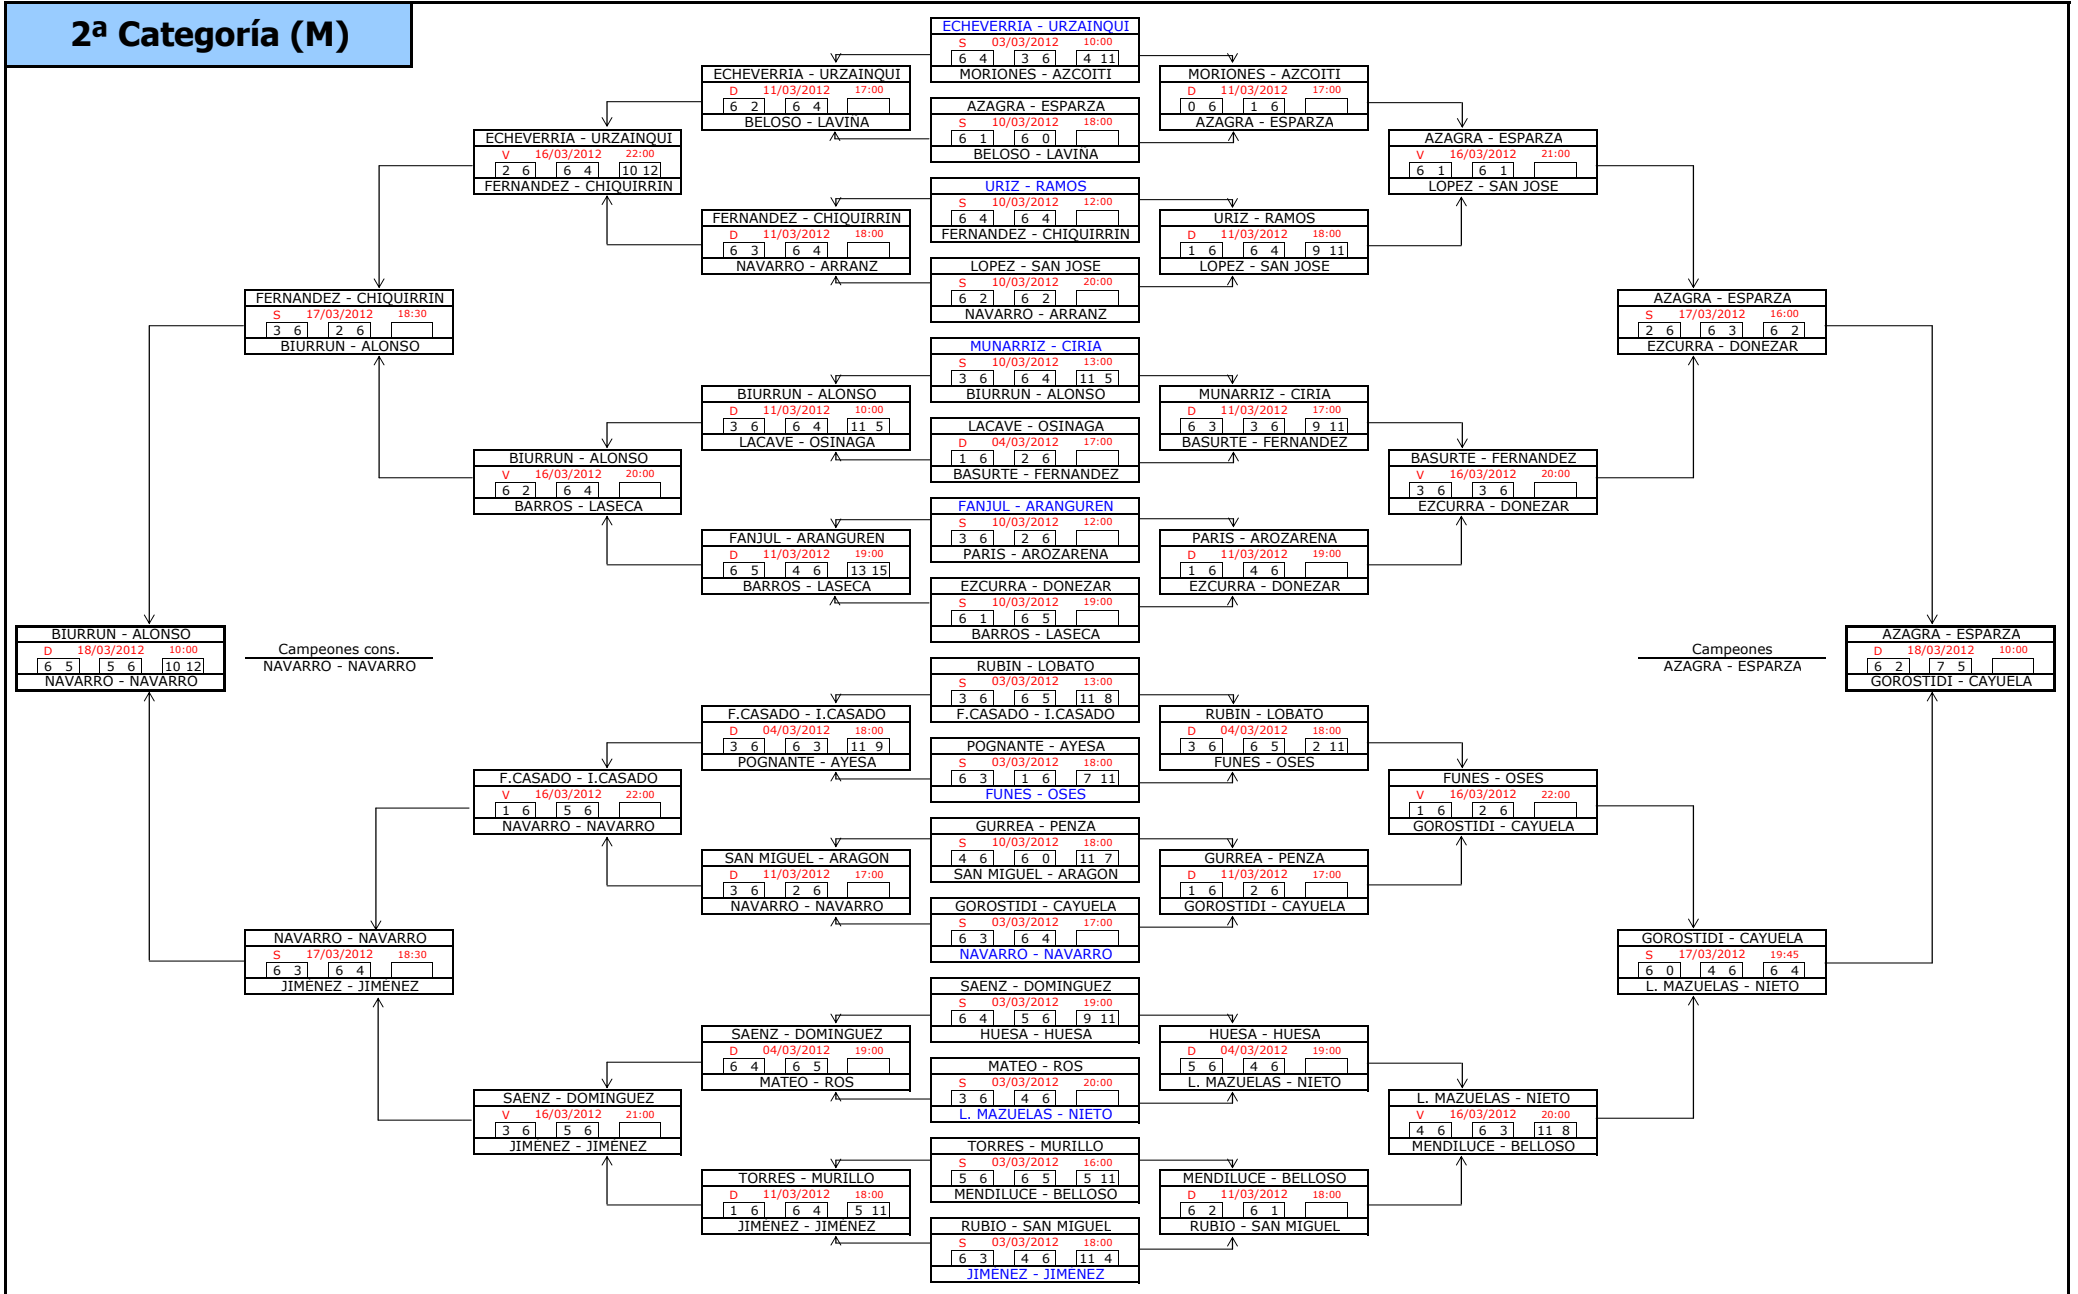

1ª Categoría (M)

FASE PREVIA

FASE FINAL

Campeones cons.
CAMPO - JIMENEZ

5º puesto
TORRES - LERGA

Campeones
SANTOS - GONZALEZ

2ª Categoría (M)

3ª Categoría (M)

4ª Categoría (M)

5ª Categoría (M)

6ª Categoría (M)

9ª Categoría (M)

10ª Categoría (M)

1ª Categoría (F)

FASE PREVIA

FASE FINAL

ESCUDERO - RON		
D	04/03/2012	12:00
6 1	6 1	
TOME - LANASPA		

TORRES - MAGANA		
V	09/03/2012	19:00
6 4	6 1	
OSSES - CASADO		

TORRES - MAGANA		
S	10/03/2012	19:00
6 3	6 2	
VALERO - LARRANETA		

LURI - MORALES		
V	09/03/2012	20:00
0 6	0 6	
ELORZ - MEDRANO		

ECHANIZ - IRIGARAY		
S	10/03/2012	17:00
2 6	3 6	
ECHANIZ - IRIGARAY		

LURI - MORALES		
S	10/03/2012	17:00
4 6	5 6	
LASPALAS - ZARATIEGUI		

BAIGORRI - CIFRIAN		
S	03/03/2012	11:00
6 2	4 6	1 6
CORREDOR - GARCIA		