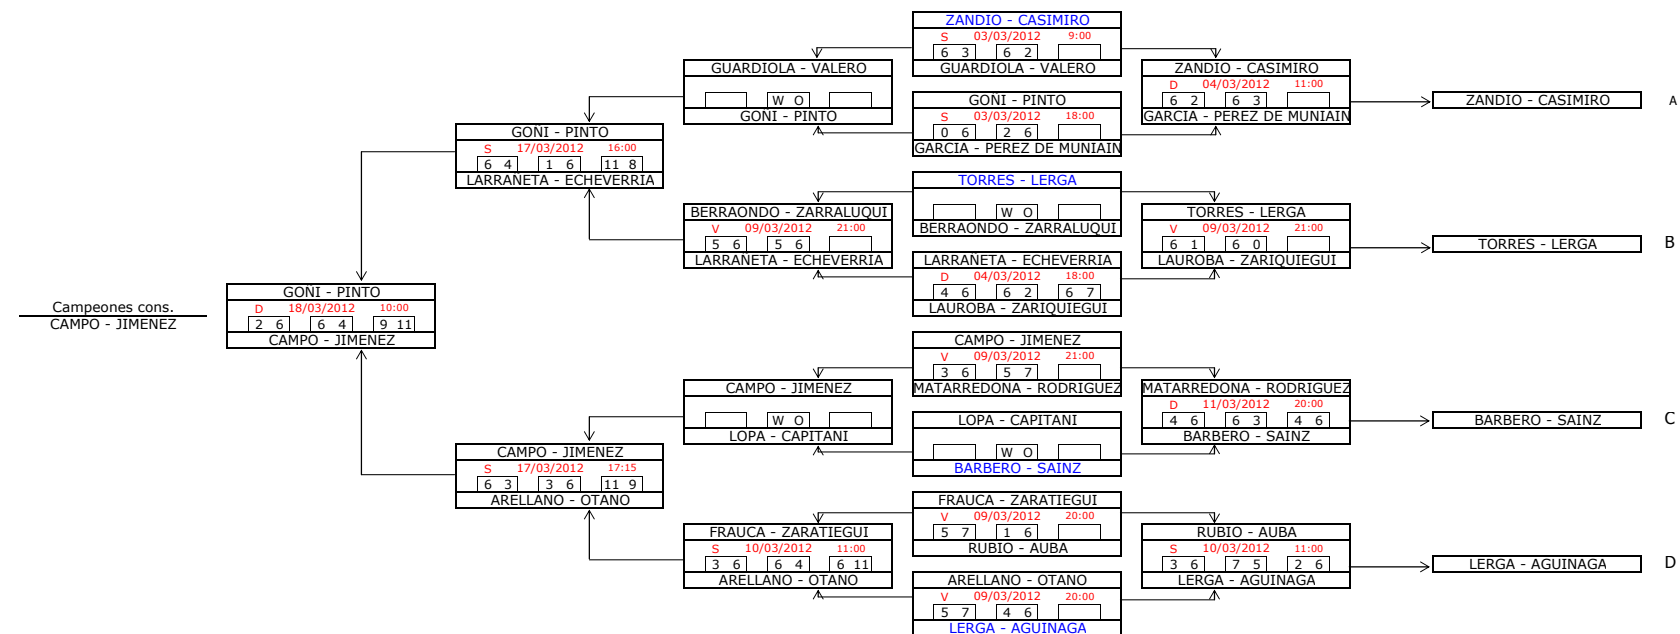

1ª Categoría (M)

FASE PREVIA

FASE FINAL

Campeones cons.
CAMPO - JIMENEZ

5º puesto
TORRES - LERGA

Campeones
SANTOS - GONZALEZ

2ª Categoría (M)

3ª Categoría (M)

4ª Categoría (M)

5ª Categoría (M)

6ª Categoría (M)

9ª Categoría (M)

10ª Categoría (M)

1ª Categoría (F)

FASE PREVIA

FASE FINAL

TORRES - MAGANA		
W O		
ECHANIZ - IRIGARAY		

ECHANIZ - IRIGARAY		
D	11/03/2012	18:00
1 6	2 6	
ACERO - OTANO		

ACERO - OTANO		
S	17/03/2012	16:00
1 6	0 6	
GARAI - GARAI		

ECHANIZ - IRIGARAY		
S	17/03/2012	13:00
7 5	7 6	
SAIZ - LIZARRAGA		