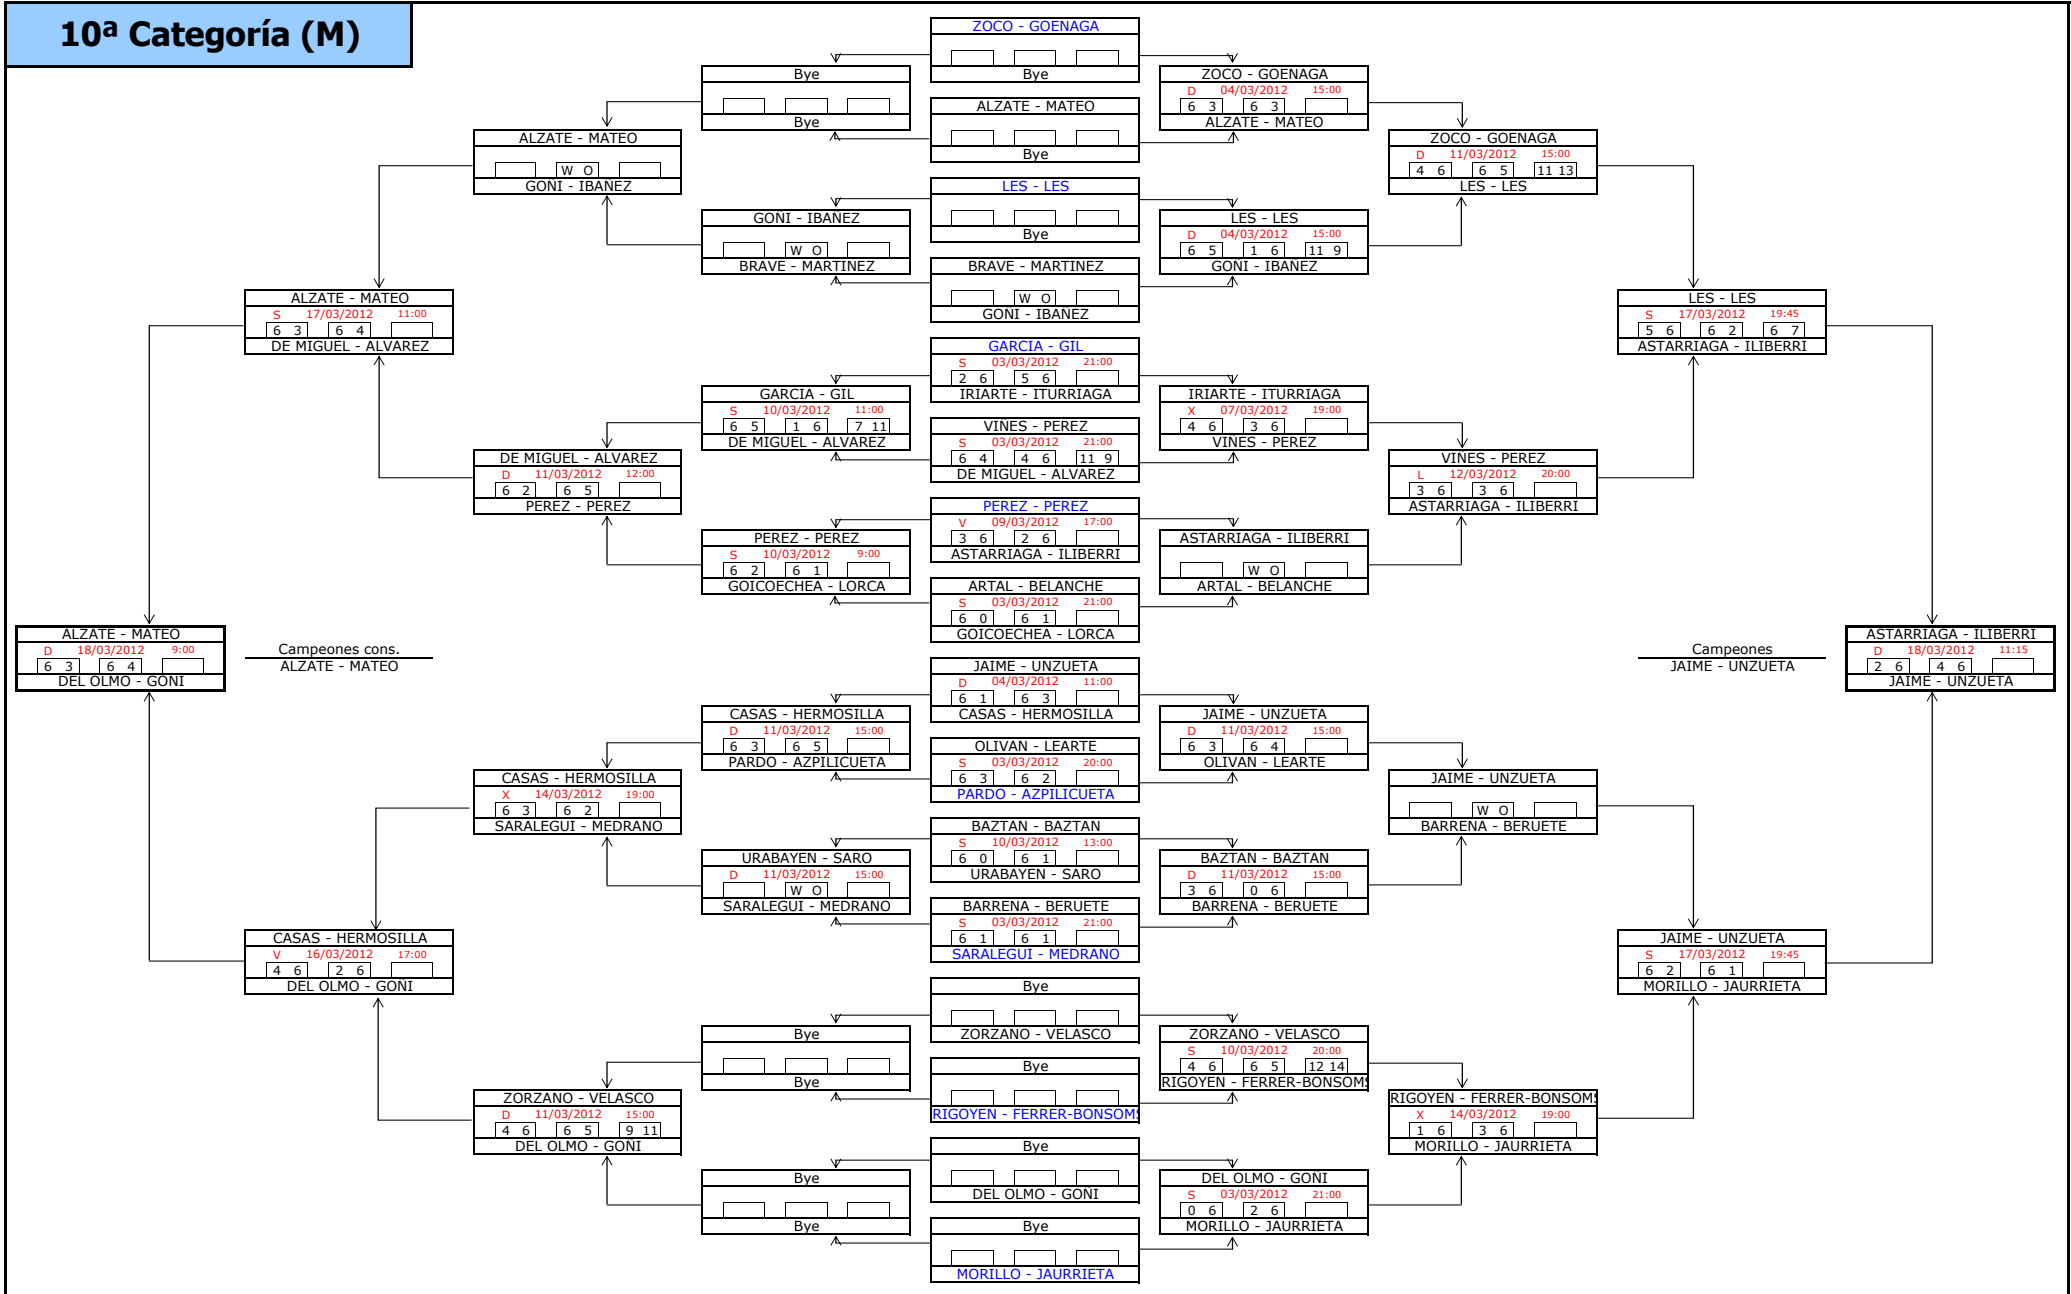

4ª Categoría (M)

5ª Categoría (M)

6ª Categoría (M)

9ª Categoría (M)

10ª Categoría (M)

1ª Categoría (F)

FASE PREVIA

FASE FINAL

ESCUDERO - RON		
D	04/03/2012	12:00
6 1	6 1	
TOME - LANASPA		

TORRES - MAGANA		
V	09/03/2012	19:00
6 4	6 1	
OSSES - CASADO		

TORRES - MAGANA		
S	10/03/2012	19:00
6 3	6 2	
VALERO - LARRANETA		

LURI - MORALES		
V	09/03/2012	20:00
0 6	0 6	
ELORZ - MEDRANO		

ECHANIZ - IRIGARAY		
S	10/03/2012	17:00
2 6	3 6	
ECHANIZ - IRIGARAY		

LURI - MORALES		
S	10/03/2012	17:00
4 6	5 6	
LASPALAS - ZARATIEGUI		

BAIGORRI - CIFRIAN		
S	03/03/2012	11:00
6 2	4 6	1 6
CORREDOR - GARCIA		

TORRES - MAGANA		
W O		
ECHANIZ - IRIGARAY		

ECHANIZ - IRIGARAY		
D	11/03/2012	18:00
1 6	2 6	
ACERO - OTANO		

ACERO - OTANO		
S	17/03/2012	16:00
1 6	0 6	
GARAI - GARAI		

ECHANIZ - IRIGARAY		
S	17/03/2012	13:00
7 5	7 6	
SAIZ - LIZARRAGA		